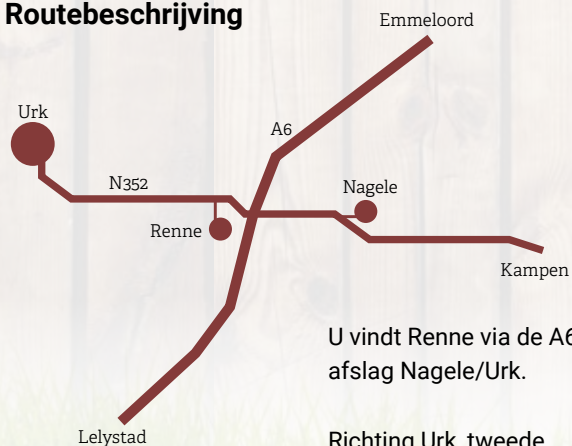

Renne

Domineesweg 11, 8308 PG Nagele, tel. 0527 681458

Website www.rennestreekproducten.nl

www.11beaufort.nl

www.kluishof.nl

E-mail info@rennestreekproducten.nl

info@11beaufort.nl

kluishof@solcon.nl

Openingstijden

Maandag tot vrijdag: 08.30 tot 18.00 uur

Zaterdag: 08.30 tot 17.30 uur

Buiten openingstijden op afspraak.

Routebeschrijving

U vindt Renne via de A6,
afslag Nagele/Urk.

Richting Urk, tweede
boerderij links.